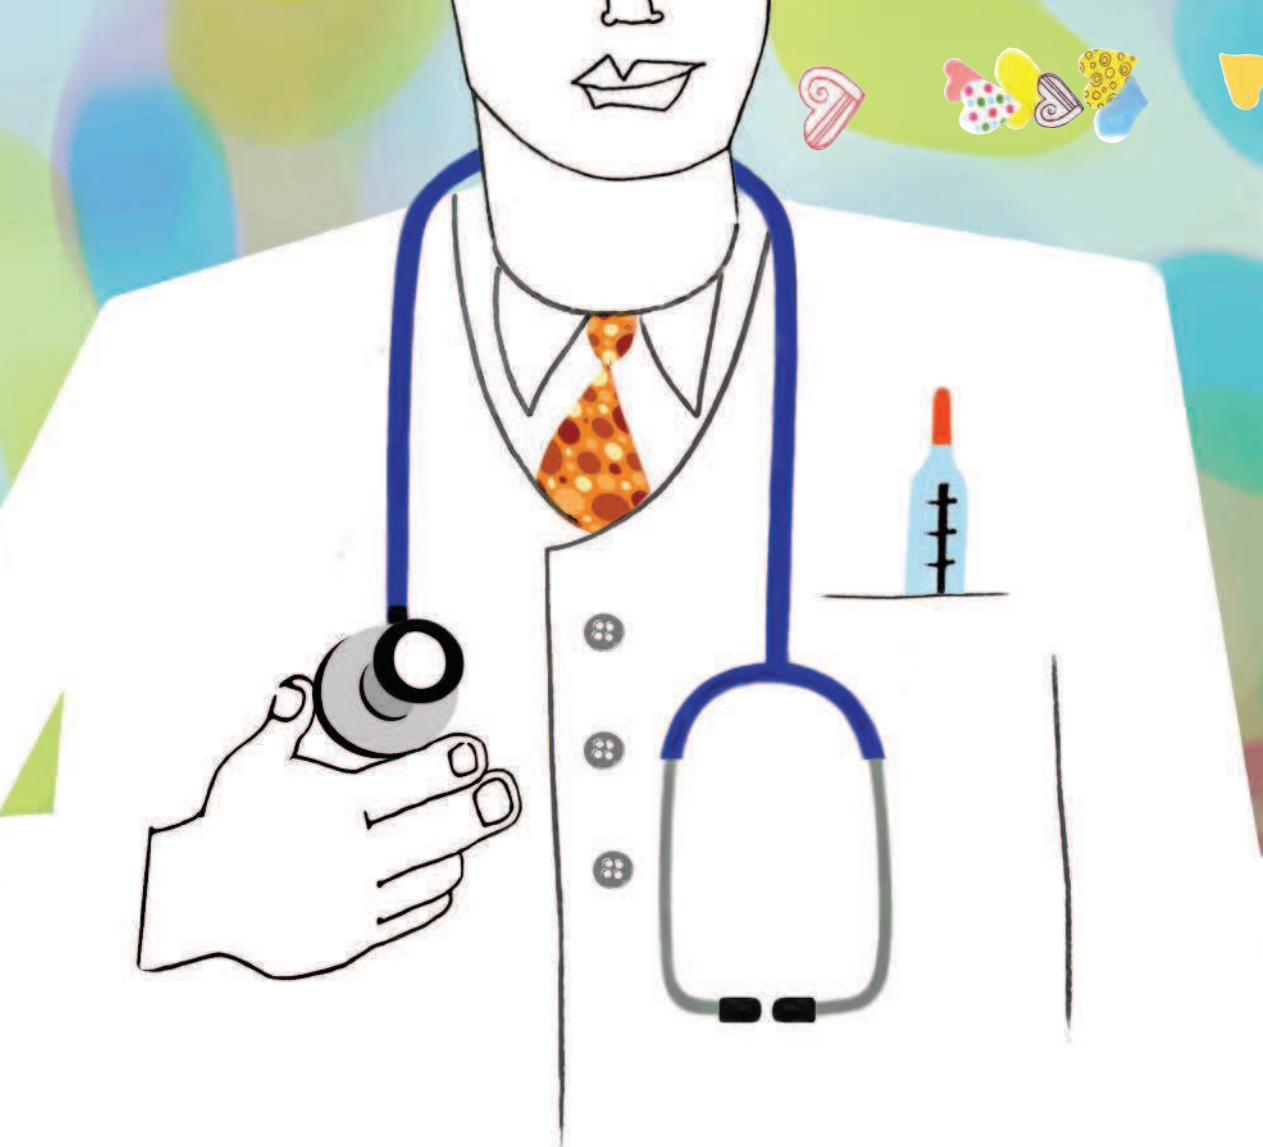

## Где находится сердце

Посмотри на эти две картинки!

Они похожи, не правда ли? Сердце, как птичка, тоже «живёт» в клетке, только эта клетка **грудная**, и её прутья — это кости, которые называются **рёбра и груди́на** (это плоская кость посередине груди).

Грудная клетка надёжно защищает твоё сердце и лёгкие — органы дыхания.

Сердце расположено за грудиной и немного слева от неё, между третьим и пятым рёбрами. Именно здесь ты можешь лучше всего услышать сердце — если приложишь ухо к грудной клетке другого человека.

А врач слушает сердце специальным аппаратом — **стетофонендоскопом**.

Размер сердца почти такой же, как кулак человека.

А теперь попробуй определить, где сердце у тебя!

Для этого сожми в кулак левую руку и приложи вот сюда!